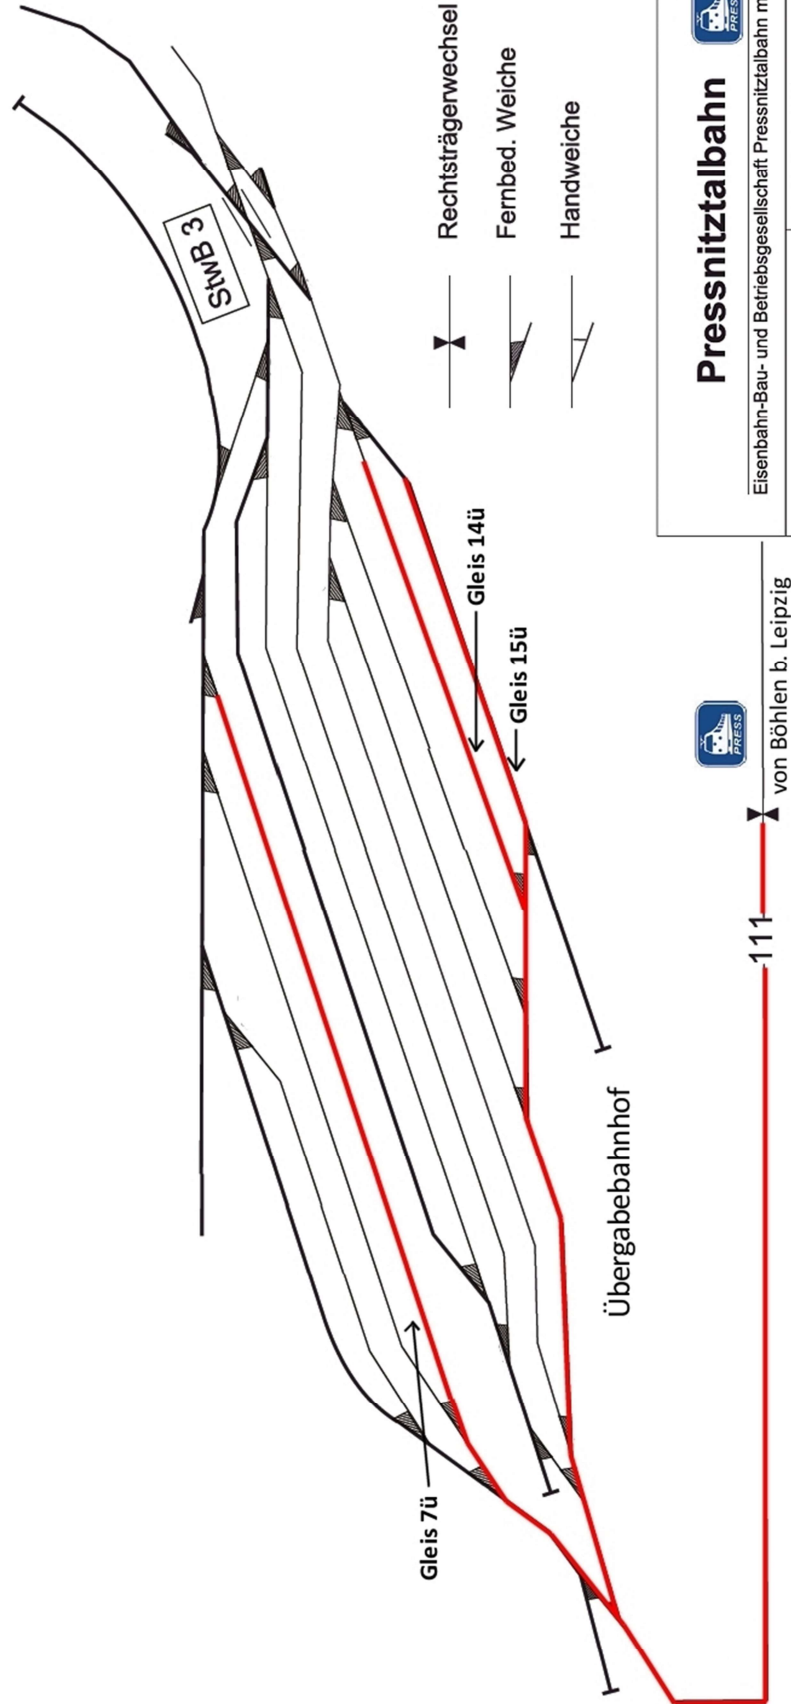

Gleislageplan Werkbahn Espenhain

Pressnitztalbahn

Eisenbahn-Bau- und Betriebsgesellschaft Pressnitztalbahn mbH

Maßstab:	ohne	Betriebsstätte Werkbahn Espenhain
	ab 01.07.2021	Gleislageplan

111
von Böhlen b. Leipzig